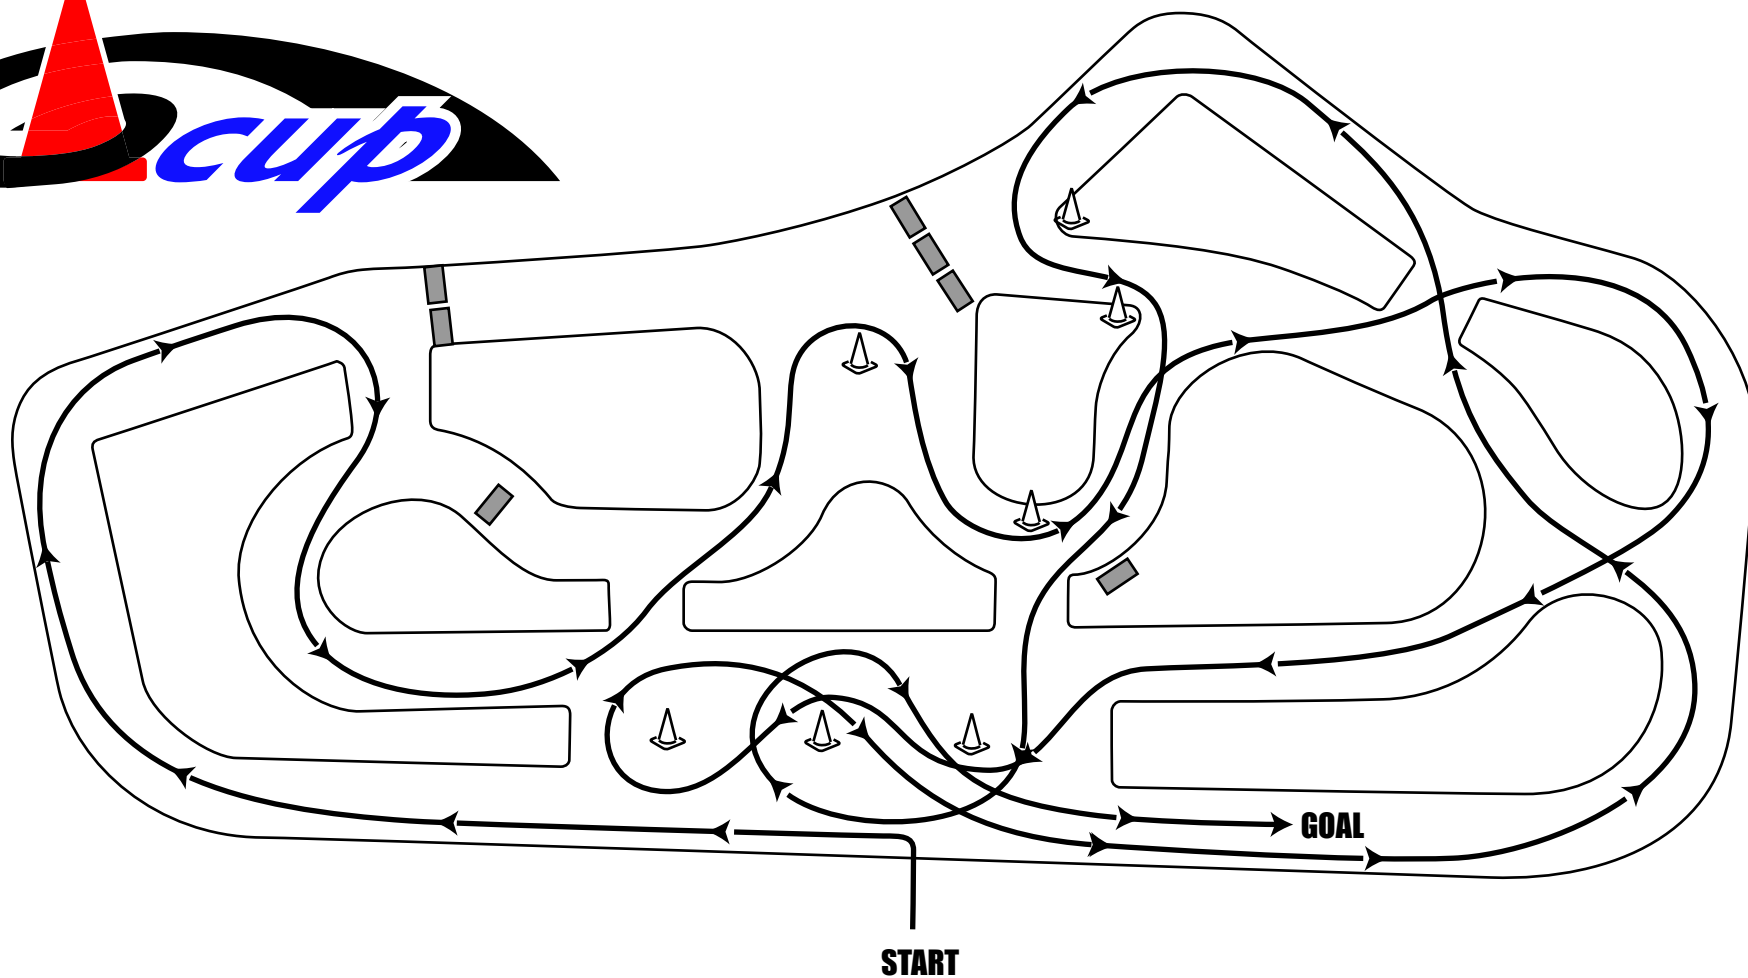

# 2009年 G CUPコース図 下半期 (7~12月)

スポーツランドTAMADA