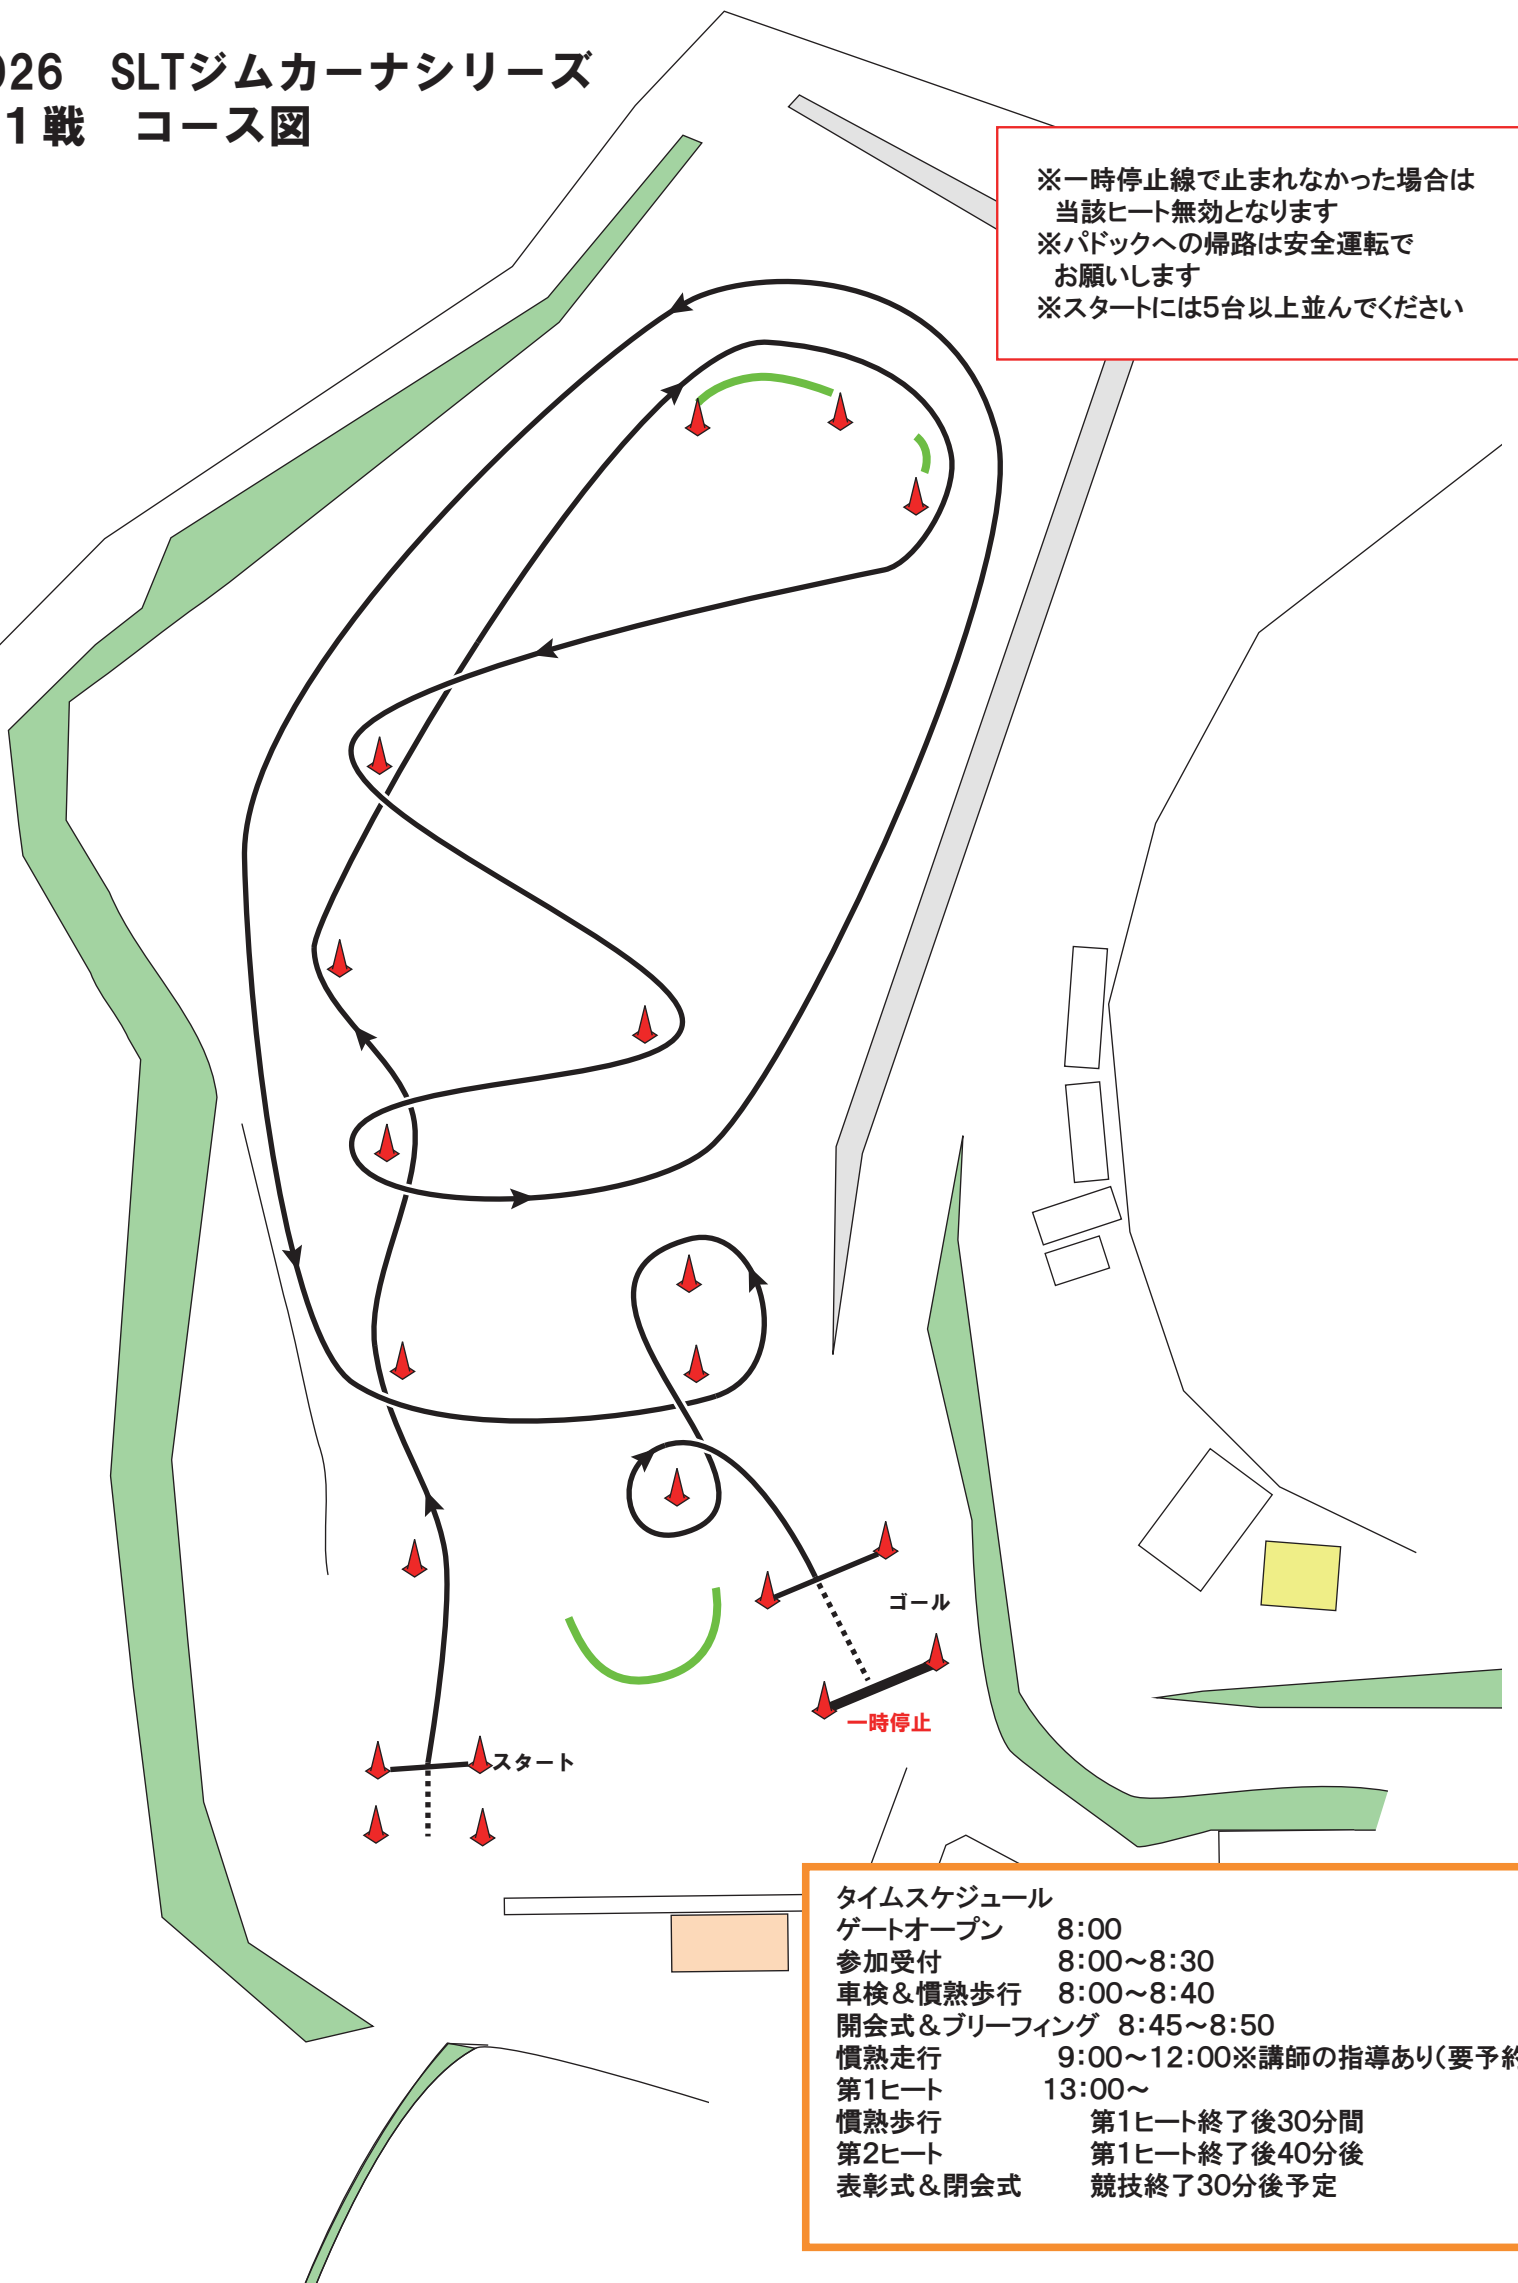

2026 SLTジムカーナシリーズ 第1戦 コース図

※一時停止線で止まれなかった場合は
当該ヒート無効となります
※パドックへの帰路は安全運転で
お願いします
※スタートには5台以上並んでください

タイムスケジュール	
ゲートオープン	8:00
参加受付	8:00~8:30
車検&慣熟歩行	8:00~8:40
開会式&ブリーフィング	8:45~8:50
慣熟走行	9:00~12:00※講師の指導あり(要予約)
第1ヒート	13:00~
慣熟歩行	第1ヒート終了後30分間
第2ヒート	第1ヒート終了後40分後
表彰式&閉会式	競技終了30分後予定