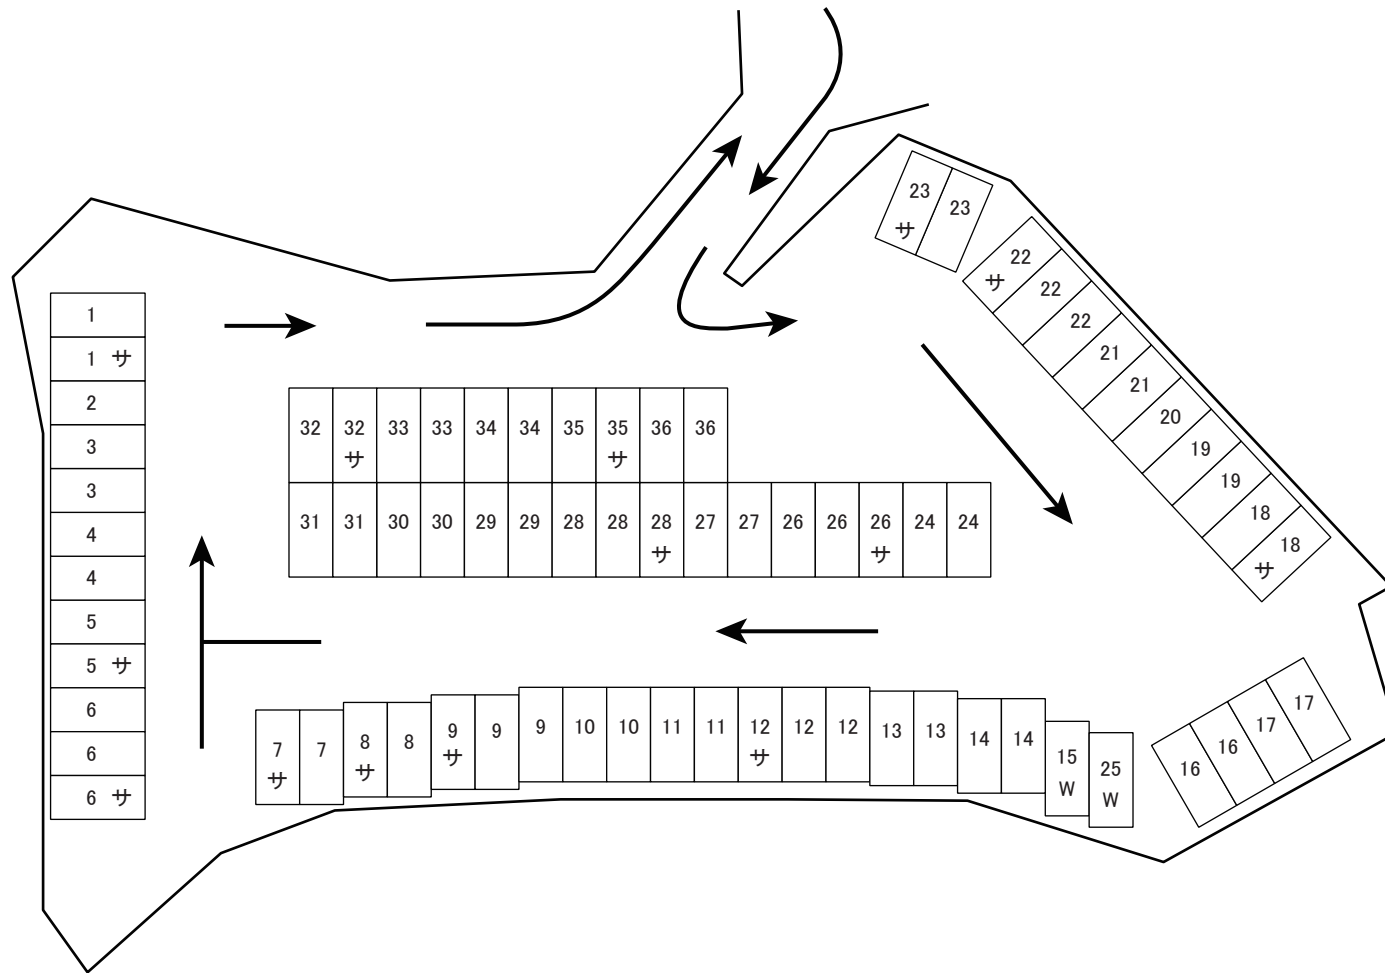

# 2018年 JAF全日本ジムカーナ選手権 第2戦 広島マツダカップ in TAMADA

## インフォメーション No.3-1

【パドック詳細図/Aパドック】

W：ダブルエントリー  
サ：サービスカースペース

\* サービスカーは、サービスカースペースに停めてください。競技中の移動は出来ません。  
\* パドック内は一方通行となります。