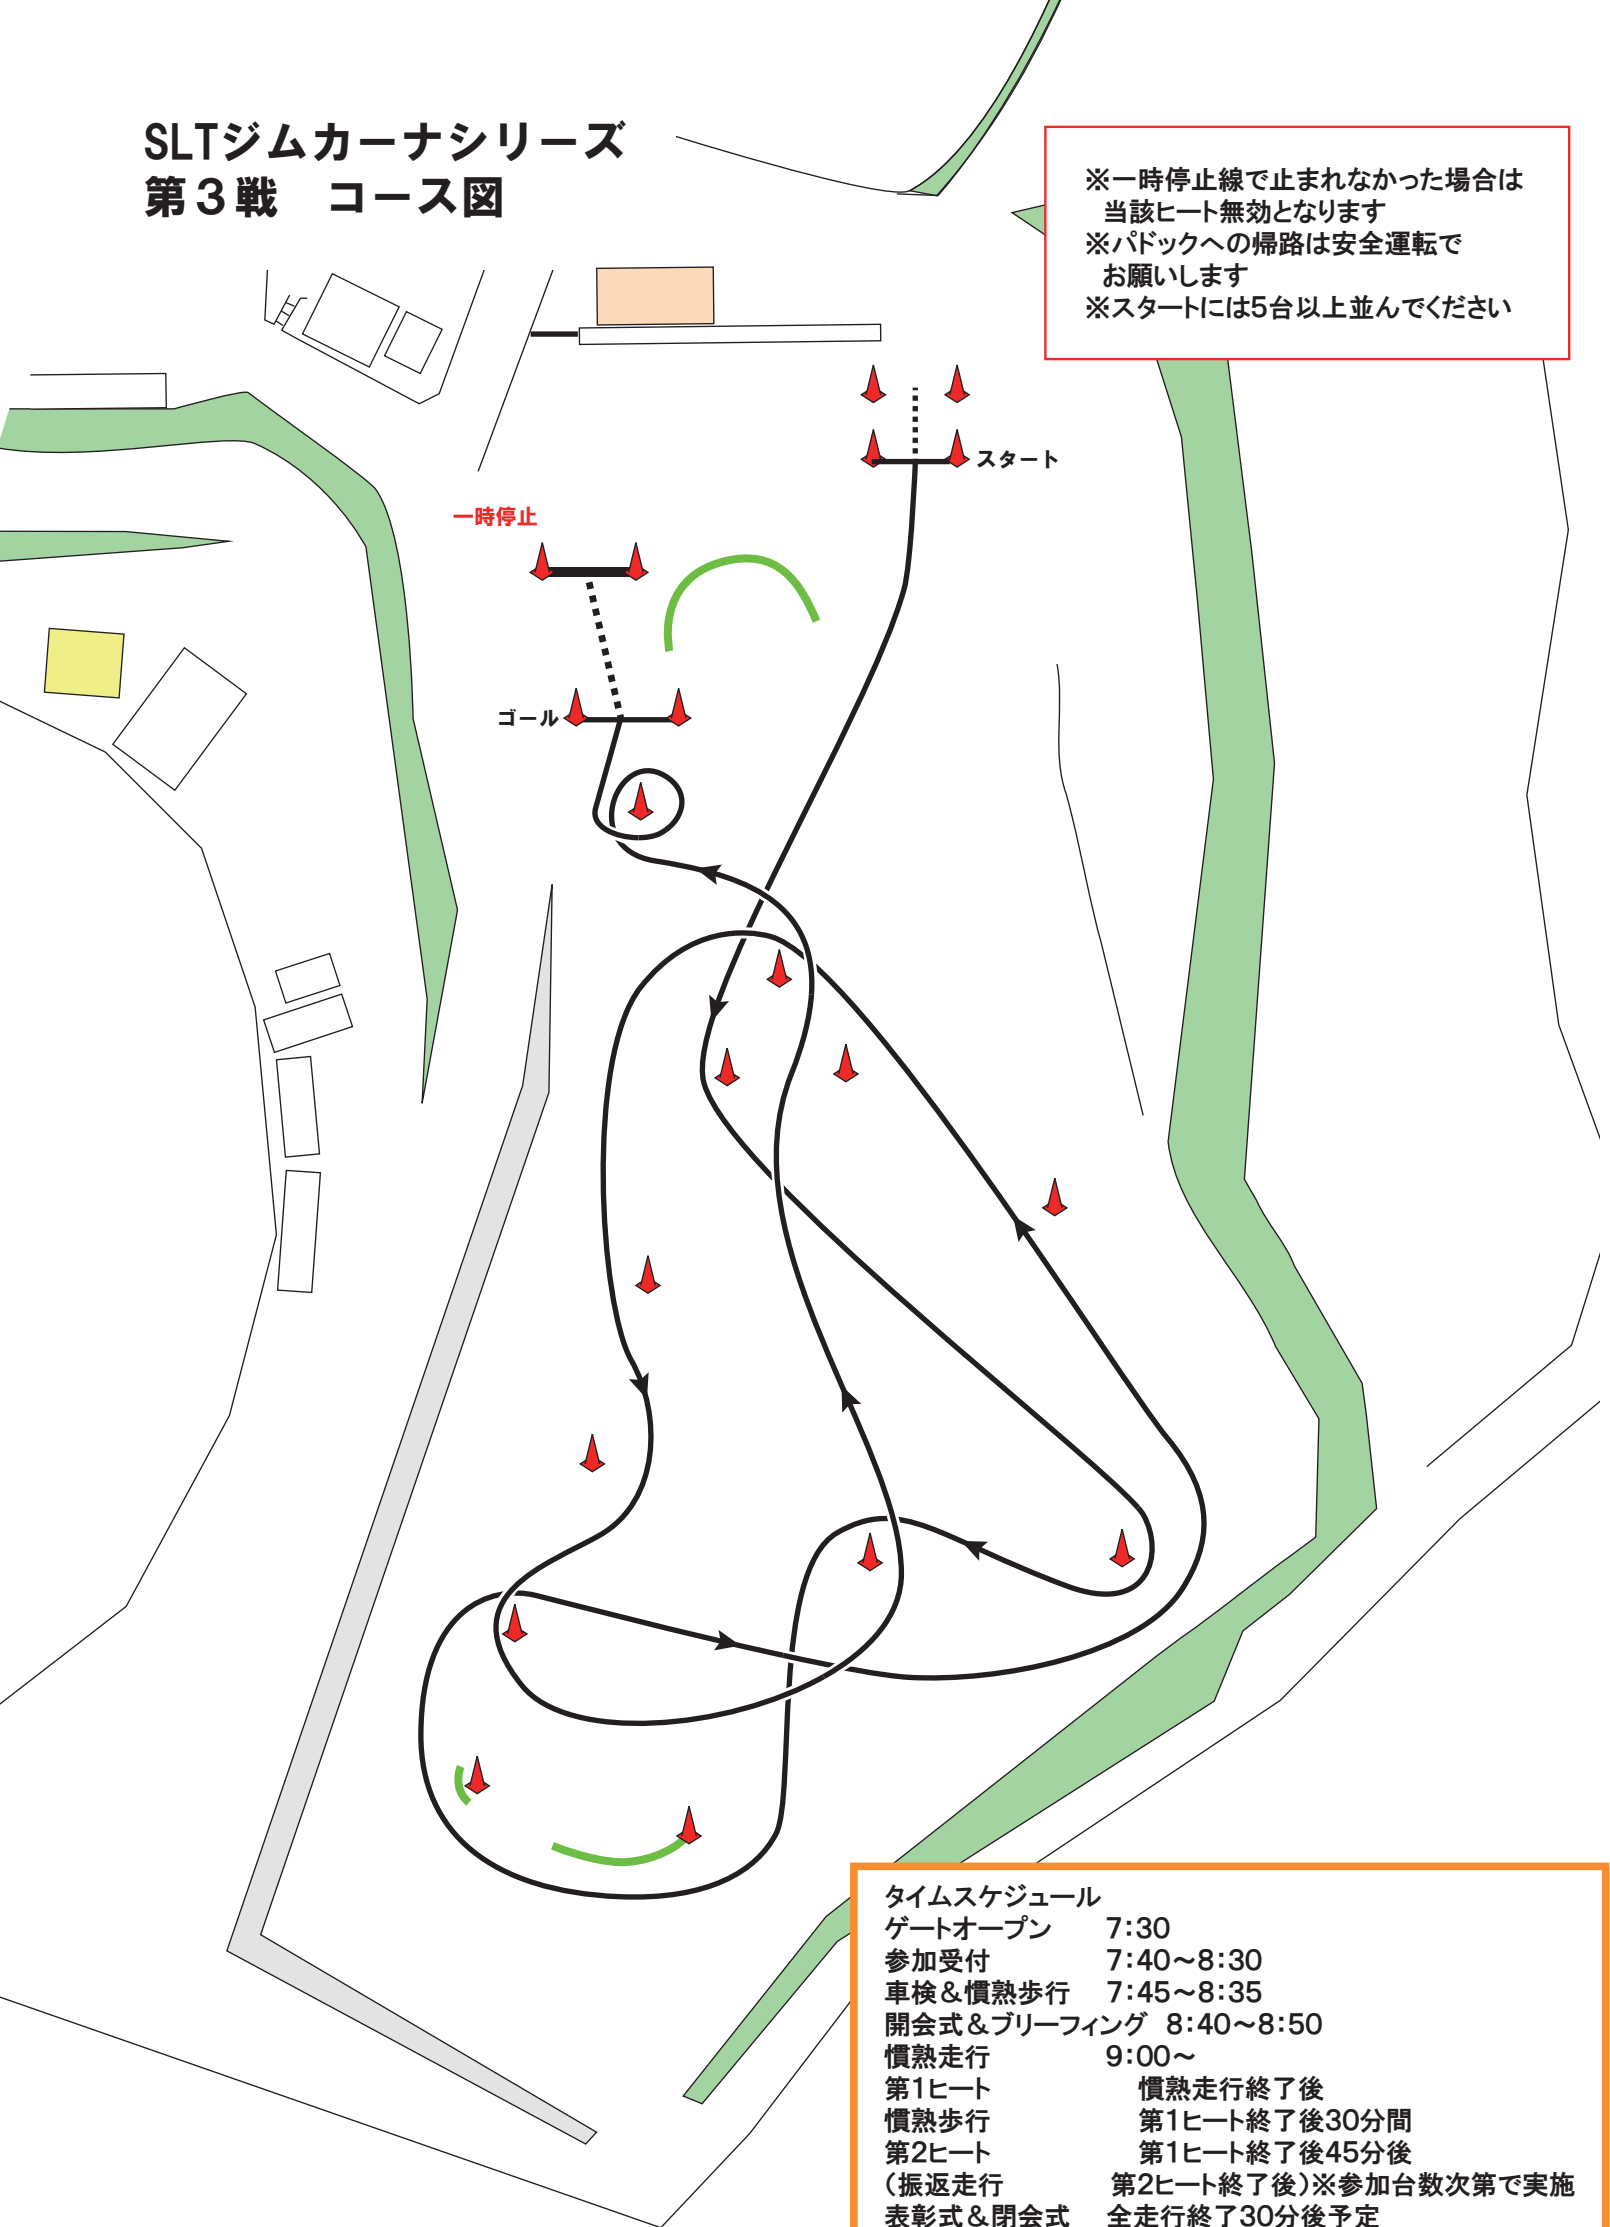

# SLTジムカーナシリーズ 第3戦 コース図

※一時停止線で止まれなかった場合は  
当該ヒート無効となります  
※パドックへの帰路は安全運転で  
お願いします  
※スタートには5台以上並んでください

タイムスケジュール  
 ゲートオープン 7:30  
 参加受付 7:40~8:30  
 車検&慣熟歩行 7:45~8:35  
 開会式&ブリーフィング 8:40~8:50  
 慣熟走行 9:00~  
 第1ヒート 慣熟走行終了後  
 慣熟歩行 第1ヒート終了後30分間  
 第2ヒート 第1ヒート終了後45分後  
 (振返走行 第2ヒート終了後)※参加台数次第で実施  
 表彰式&閉会式 全走行終了30分後予定