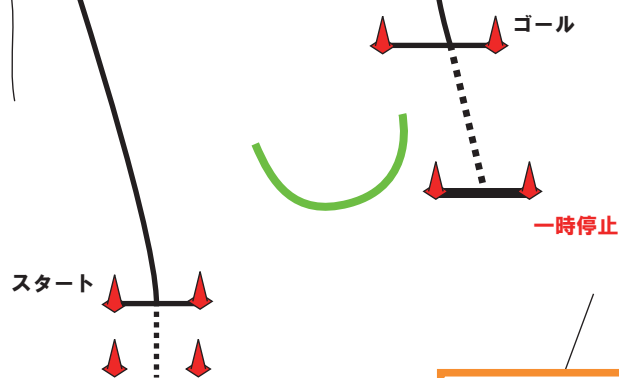

2026 SLTジムカーナシリーズ 第2戦 コース図

※一時停止線で止まれなかった場合は
当該ヒート無効となります
※パドックへの帰路は安全運転で
お願いします
※スタートには5台以上並んでください

タイムスケジュール

ゲートオープン	8:00
参加受付	8:00~8:30
車検&慣熟歩行	8:00~8:40
開会式&ブリーフィング	8:45~8:50
慣熟走行	9:00~11:00※講師の指導あり(要予約)
第1ヒート	12:00~
慣熟歩行	第1ヒート終了後30分間
第2ヒート	第1ヒート終了後40分後
表彰式&閉会式	競技終了30分後予定